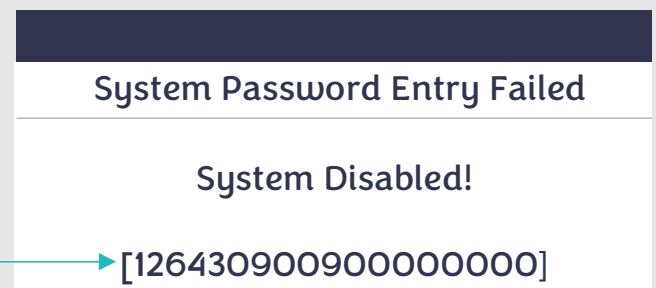

Como saber a senha da Bios de qualquer Computador?

- 1 Dentro da opção **Enter Password** digite qualquer senha até bloquear o sistema. Após o bloqueio um código aparecerá na tela. (guarde bem esse código)

- 2 Em seguida, abra o navegador de um computador com internet e digite na barra de pesquisa www.bios-pw.org. Dentro do site, digite o código fornecido no bloqueio do sistema na caixa de texto e clique em **Get password**, após isso irá aparecer a **senha** da bios do seu computador!